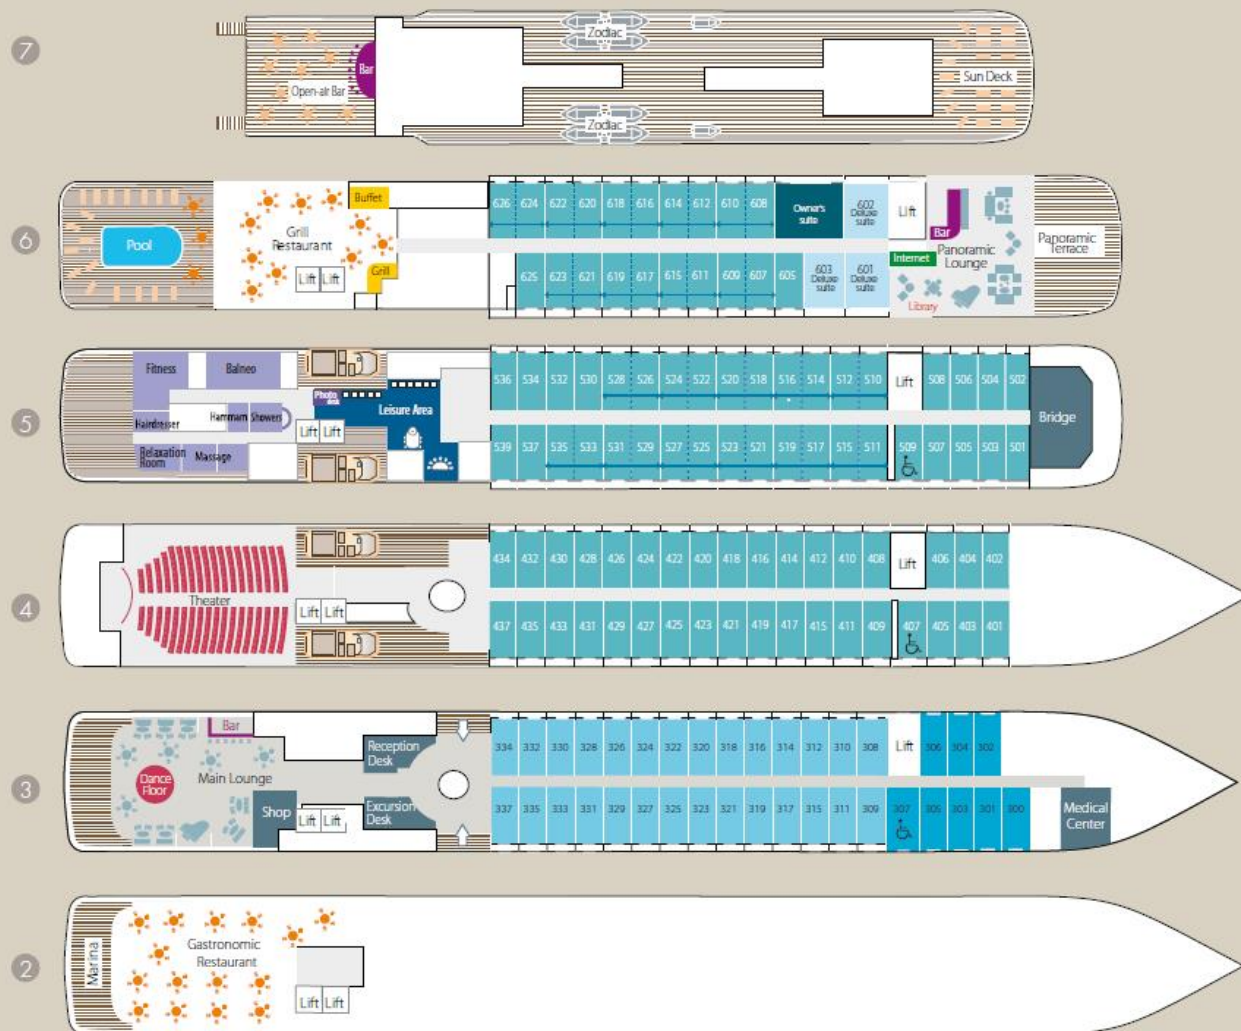

## Plan des Ponts • Deck Plans

- 7 Bar Extérieur - Sun deck
- 6 Suite de l'Armateur - 3 suites Deluxe avec balcon privé - 20 cabines Prestige avec balcon privé (dont 18 cabines Prestige convertibles en 9 suites Prestige) - Piscine - Restaurant Grill - Espace internet - Bibliothèque - Salon panoramique - Terrasse panoramique
- 5 37 cabines Prestige avec balcon privé (dont 22 cabines Prestige convertibles en 11 suites Prestige) - Fitness - Sothys™ : Balnéo, Hammam, Massage, Coiffure - Espace détente - Espace image & photographies - Passerelle
- 4 35 cabines Prestige avec balcon privé - Théâtre / Salle de spectacle
- 3 28 cabines Deluxe avec balcon privé - 8 cabines Supérieures - Salon Principal - Boutique - Réception Bureau des excursions - Centre médical
- 2 Restaurant Gastronomique - Marina

- Longueur ..... 142 m
- Largeur ..... 18 m
- Tirant d'eau ..... 4,7 m
- Vitesse moyenne de croisière ..... 16 nœuds
- Classe glace ..... 1 C
- Classification ..... Bureau Veritas
- Pavillon ..... Français
- Nombre de ponts passagers ..... 6
- Nombre de passagers (en cabine double) ..... jusqu'à 264 passagers
- Membres d'équipage ..... 140
- Flotte de Zodiacs® d'expédition (Mark V HD)
- Jauge brute ..... 10 944 UMS
- Moteurs électriques ..... 2 x 2300 KW
- Puissance électrique installée ..... 6 400 KW
- Construction ..... Fincantieri-Ancona-Italy

- Length ..... 466 ft
- Beam ..... 59 ft
- Draft ..... 15,3 ft
- Cruising Speed ..... 16 knots
- Ice class ..... 1 C
- Classification ..... Bureau Veritas
- Flag ..... French
- Guest Decks ..... 6
- Guest capacity (double occupancy) ..... up to 264 PAX
- Normal Crew Size ..... 140
- Fleet of expedition Zodiacs® (Mark V HD)
- Gross tonnage ..... 10 944 UMS
- Electric motors ..... 2 x 2300 KW
- Installed power ..... 6 400 KW
- Construction ..... Fincantieri-Ancona-Italy