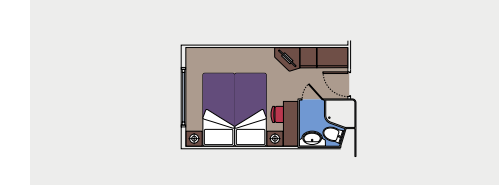

Disponible seulement en Fantastica.