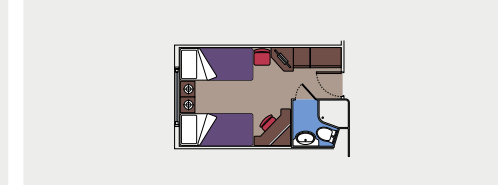

Disponible seulement en Bella.