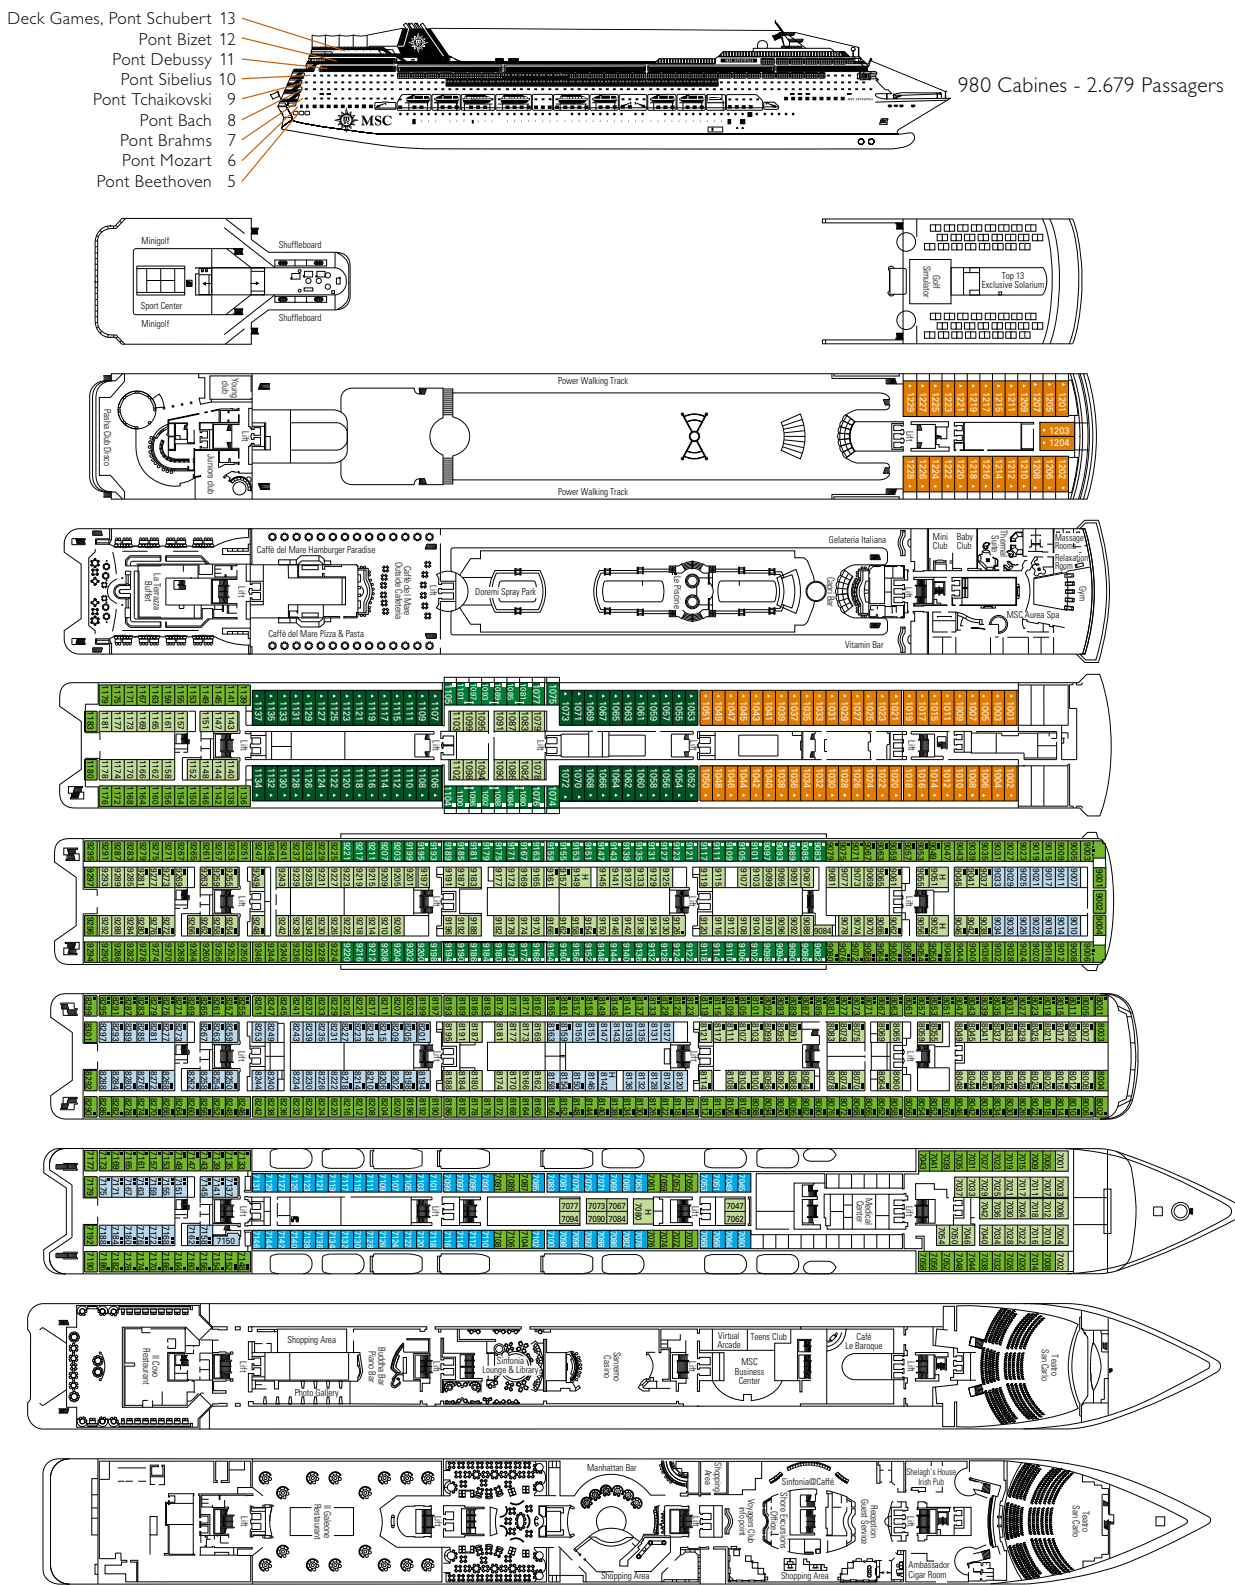

## ESPACES PUBLICS

DOREMI SPRAY PARK

TEATRO SAN CARLO